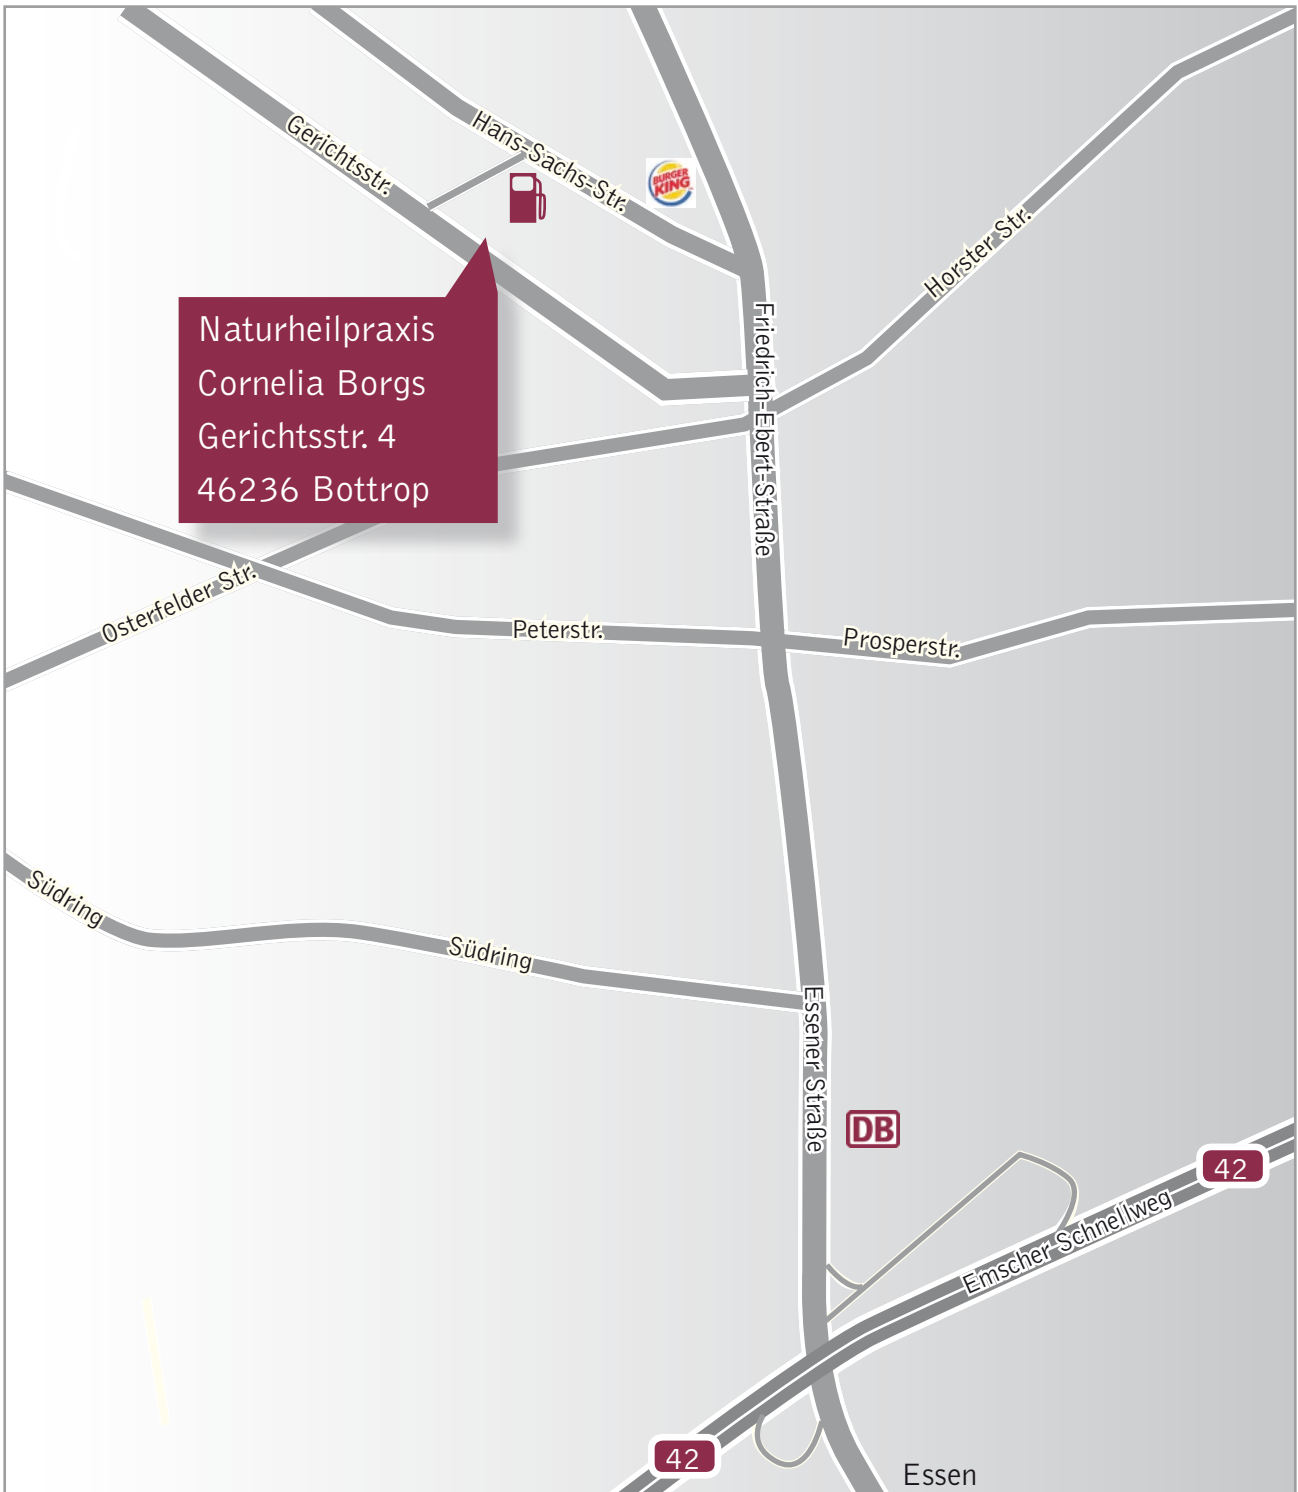

Anfahrt zur Naturheilpraxis Borgs

Von der Autobahnabfahrt aus Richtung Essen fahren Sie den Ruhr-schnellweg in Richtung Bottrop. Sie werden direkt auf die Essener Straße geleitet. Diese leitet in die Friedrich-Ebert-Straße. Folgen Sie den Parkschildern P8.

Nach dem BurgerKing biegen Sie links ab. Die nächste Strasse biegen Sie wieder links ab. Geradeaus kommen Sie zur Gerichtsstrasse.

Naturheilpraxis Borgs
Gerichtsstr. 4
46236 Bottrop
02041-771687